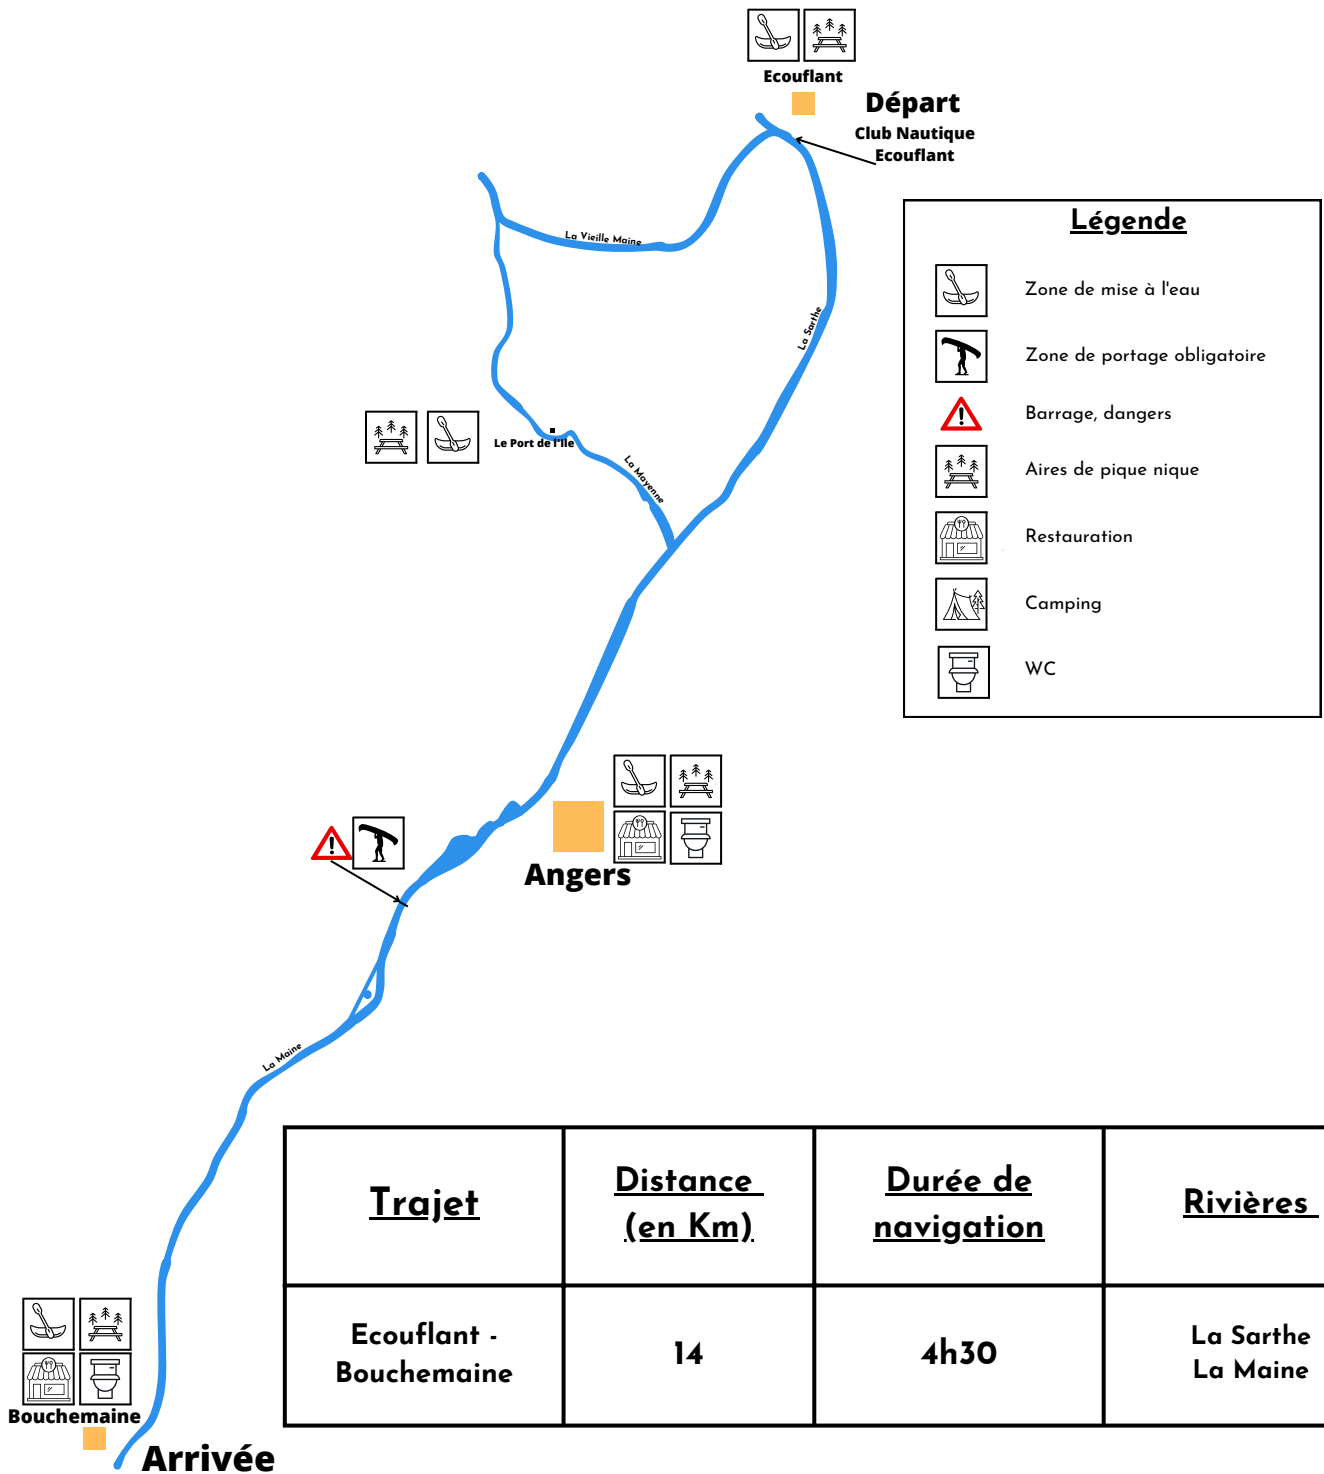

# Ecouflant - Bouchemaine

**Parcours sur 1 jour,  
descente de la Maine**

Club Nautique Ecouflant  
8 rue de l'île St Aubin  
49000 Ecouflant  
02-41-34-56-38  
cn.ecouflant@gmail.com  
kayakecouflant.com